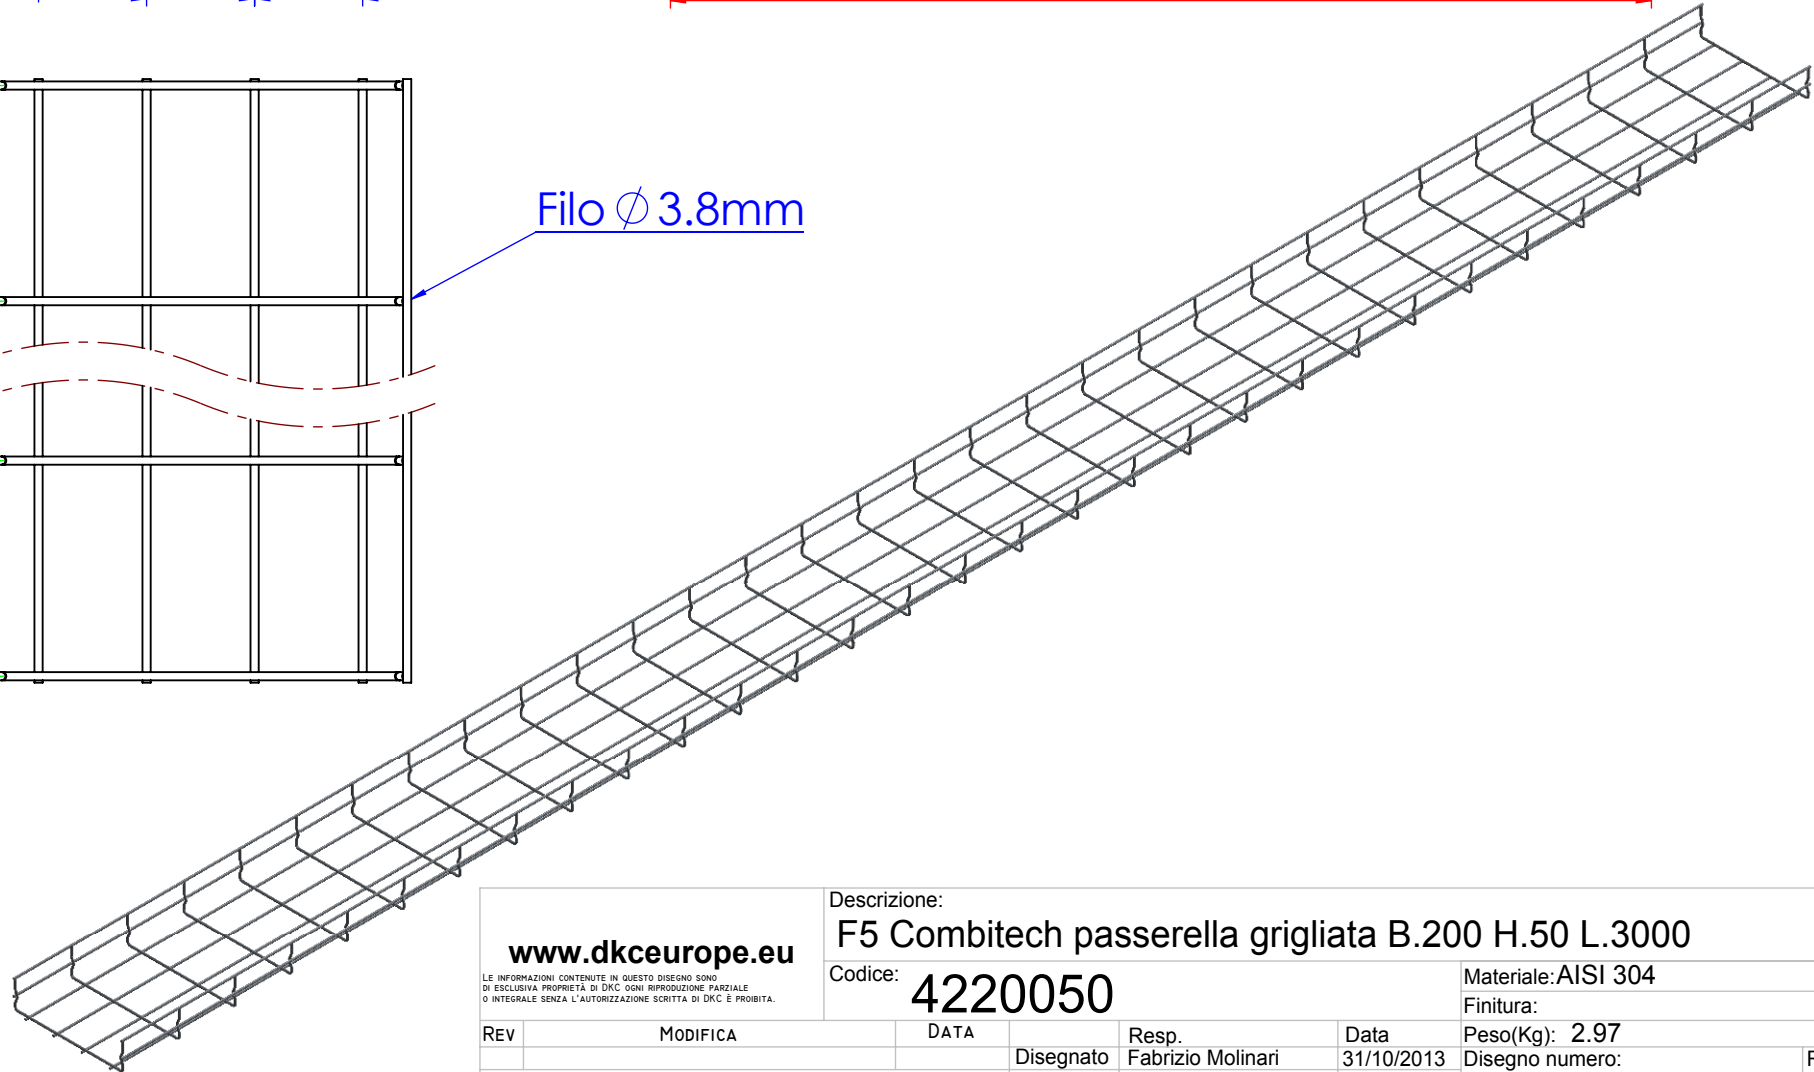

Filo $\varnothing$ 3.8mm