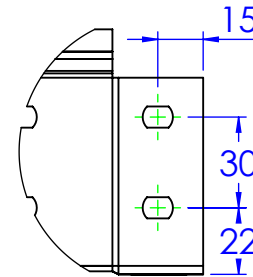

Spessore 0.7mm

Asole da 10x7mm

ESTERNO 80

ESTERNO 150

N°2 borchie di fondo centrate a incastro

Asole da 25x7mm

2000

DETTAGLIO B
SCALA 1 : 2.5

DETTAGLIO A
SCALA 1 : 2.5

Descrizione: C5 passerella B.150 H.80 L.2000

Codice: 5083172

Materiale: ZS
Finitura: Zincato a caldo

REV	MODIFICA	DATA	Disegnato	Resp.	Data
			Fabrizio Molinari	Massimo Franco	28/06/2013
Revisionato Da:			Fabrizio Molinari	Massimo Franco	28/06/2013
Resp. Approvato					28/06/2013

Peso(Kg): 3.58	Rev. 1
Disegno numero: 508X172