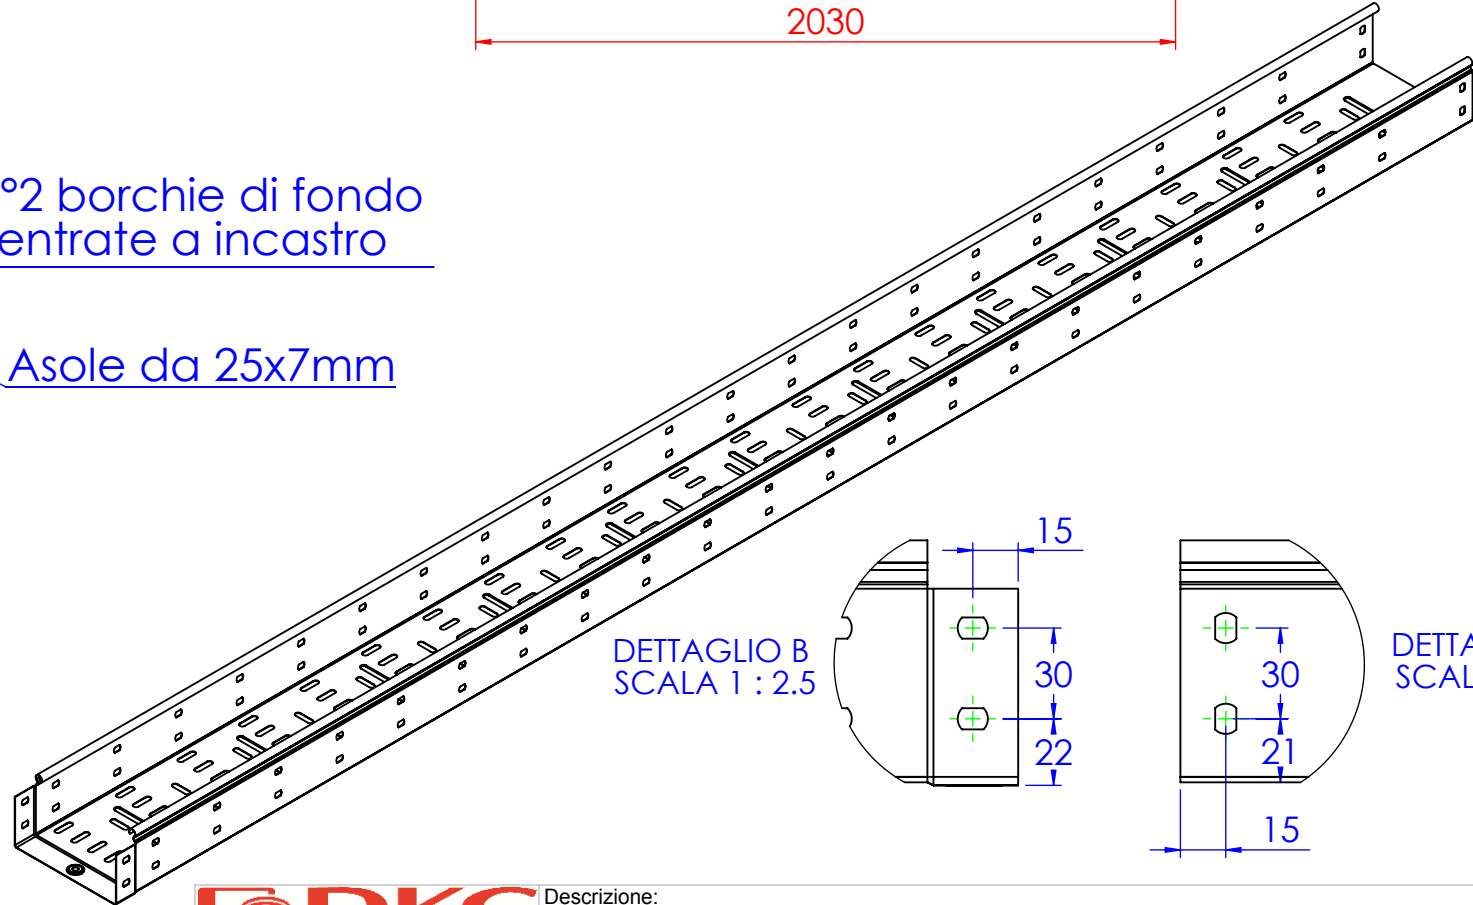

ESTERNO 150

N°2 borchie di fondo centrate a incastro

Asole da 25x7mm

2000

DETTAGLIO B
SCALA 1 : 2.5