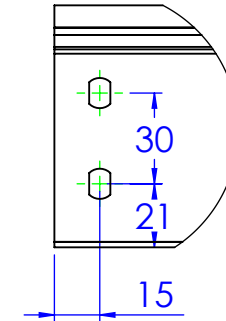

DETTAGLIO A
SCALA 1 : 2.5