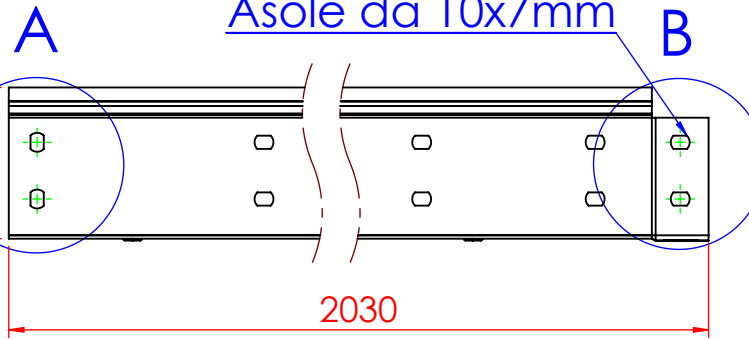

Spessore 0.7mm

Asole da 10x7mm

ESTERNO 80