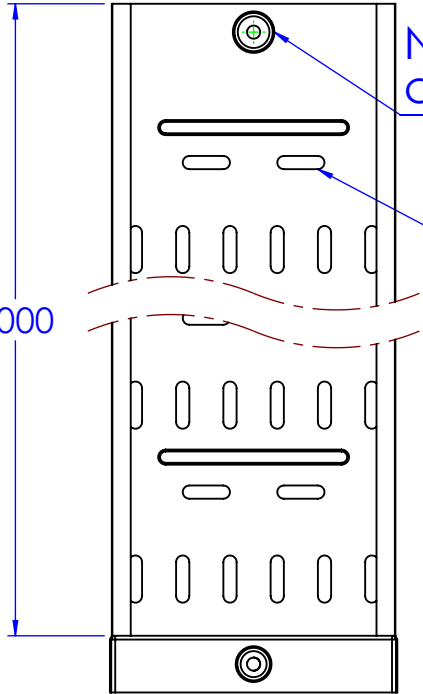

ESTERNO 150

N°2 borchie di fondo centrate a incastro

Asole da 25x7mm

2000

DETTAGLIO B
SCALA 1 : 2.5