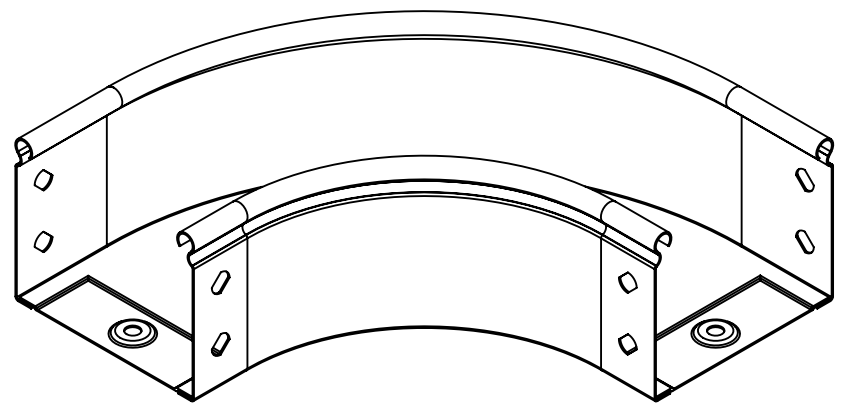

D

Descrizione:
Curva piana 90° B.100 H.80

Codice:
5284011

Materiale: ZS
Finitura: Verniciato grigio
Peso(Kg): 0.57
Disegno numero: 528X011
Rev. 0

REV	MODIFICA	DATA	Disegnato	Resp.	Data
			Fabrizio Molinari	Approvato	04/04/2014
			Fabrizio Molinari	Approvato	04/04/2014
			Marco Scagliola	Approvato	04/04/2014