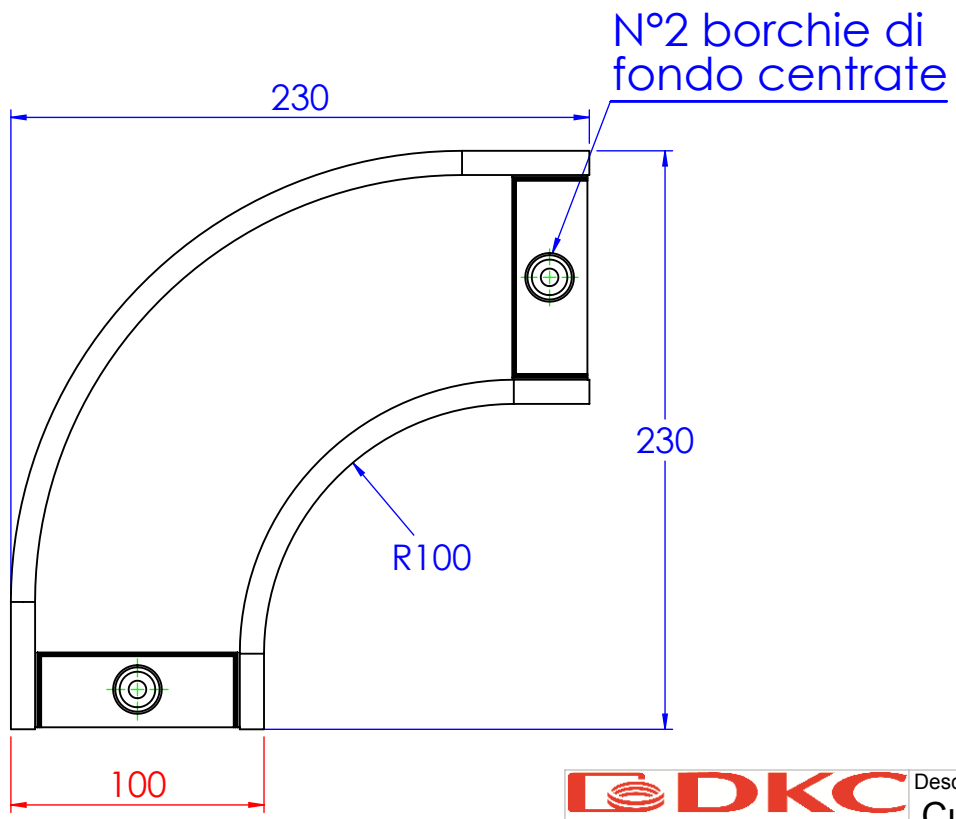

A

A

B

B

C

C

D

Descrizione:
Curva piana 90° B.100 H.80

Codice:
5284011

Materiale: ZS
Finitura: Verniciato grigio
Peso(Kg): 0.57
Disegno numero: 528X011
Rev. 0

REV	MODIFICA	DATA	Disegnato	Resp.	Data
			Fabrizio Molinari	Approvato	04/04/2014
			Fabrizio Molinari	Approvato	04/04/2014
			Marco Scagliola	Approvato	04/04/2014