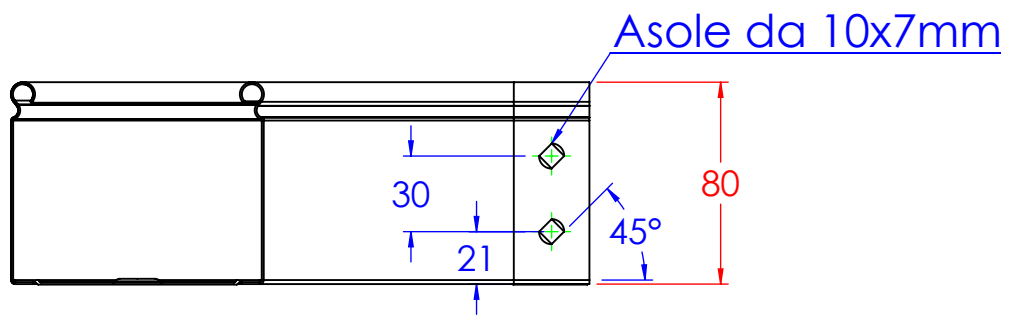

A

A

B

B

C

C

D

Descrizione:
Curva piana 90° B.100 H.80

Codice:
5284011

Materiale: ZS
Finitura: Verniciato grigio
Peso(Kg): 0.57
Disegno numero: 528X011
Rev. 0

REV	MODIFICA	DATA	Disegnato	Resp.	Data
			Fabrizio Molinari	Approvato	04/04/2014
			Fabrizio Molinari	Approvato	04/04/2014
			Marco Scagliola	Approvato	04/04/2014