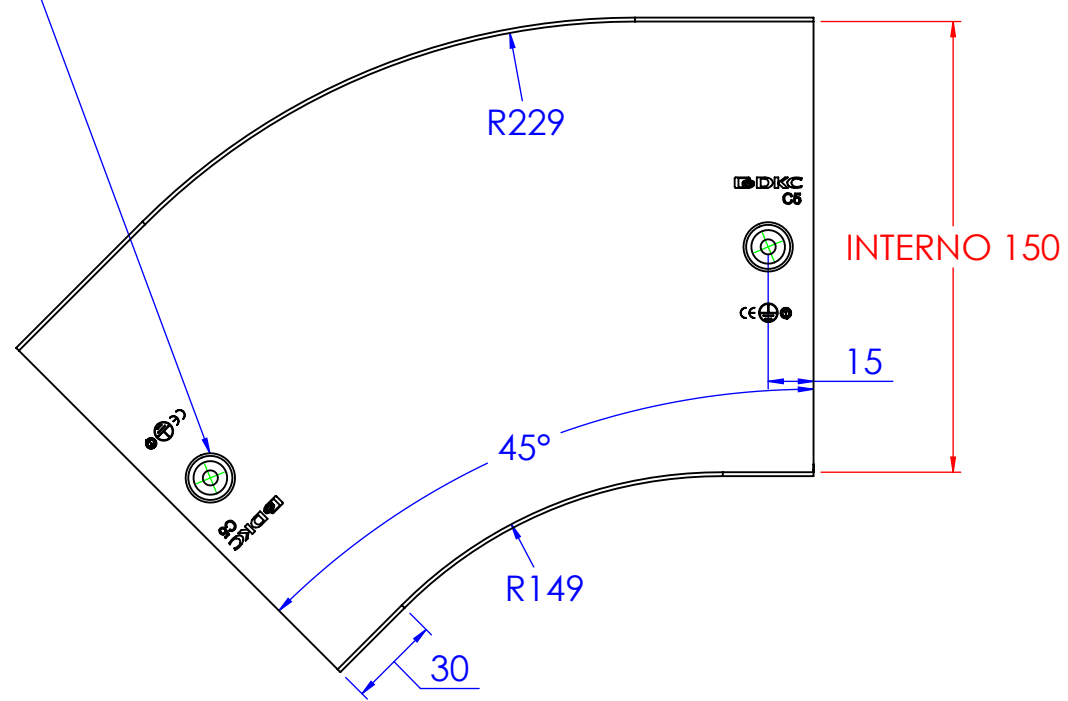

N°2 borchie di coperchio centrate con inserto 5MA