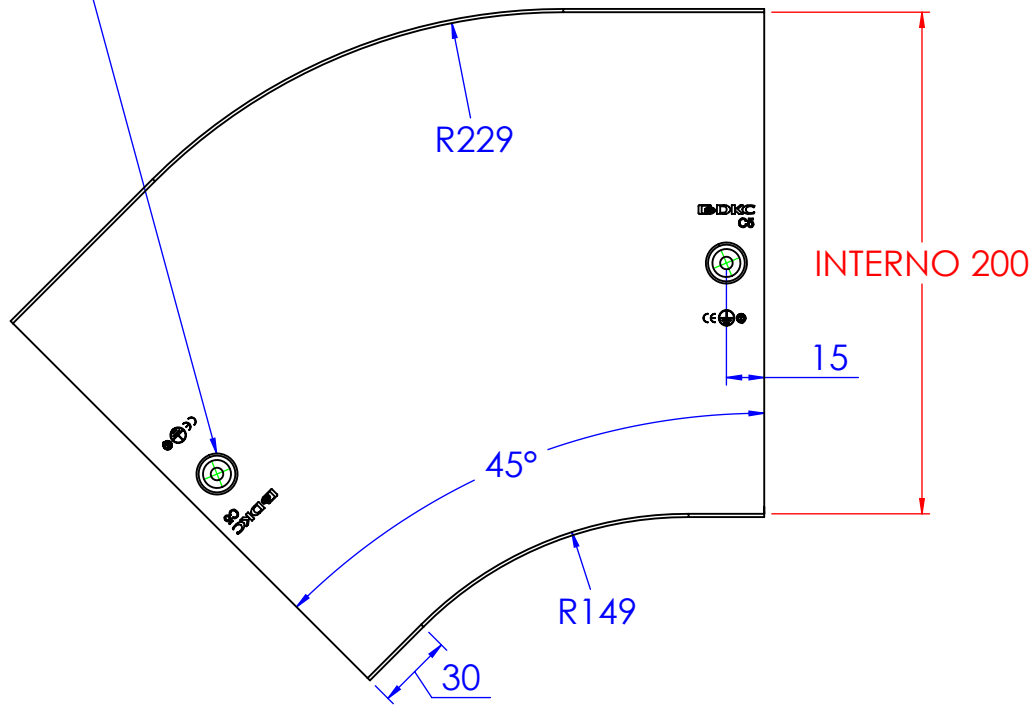

Descrizione:
Coperchio CPO 45° B200

Codice: **5390004**

Materiale: ZS

Finitura:

Peso(Kg): 0.39

Disegno numero:

539X004

Rev.

1

REV	MODIFICA	DATA	Disegnato	Resp.	Data
			Fabrizio Molinari		31/05/2013
			Fabrizio Molinari		31/05/2013
			Massimo Franco		31/05/2013

Revisionato Da:

QUOTE SENZA INDICAZIONE DI TOLLERANZA

Scala:

Foglio 1 di 1

A4