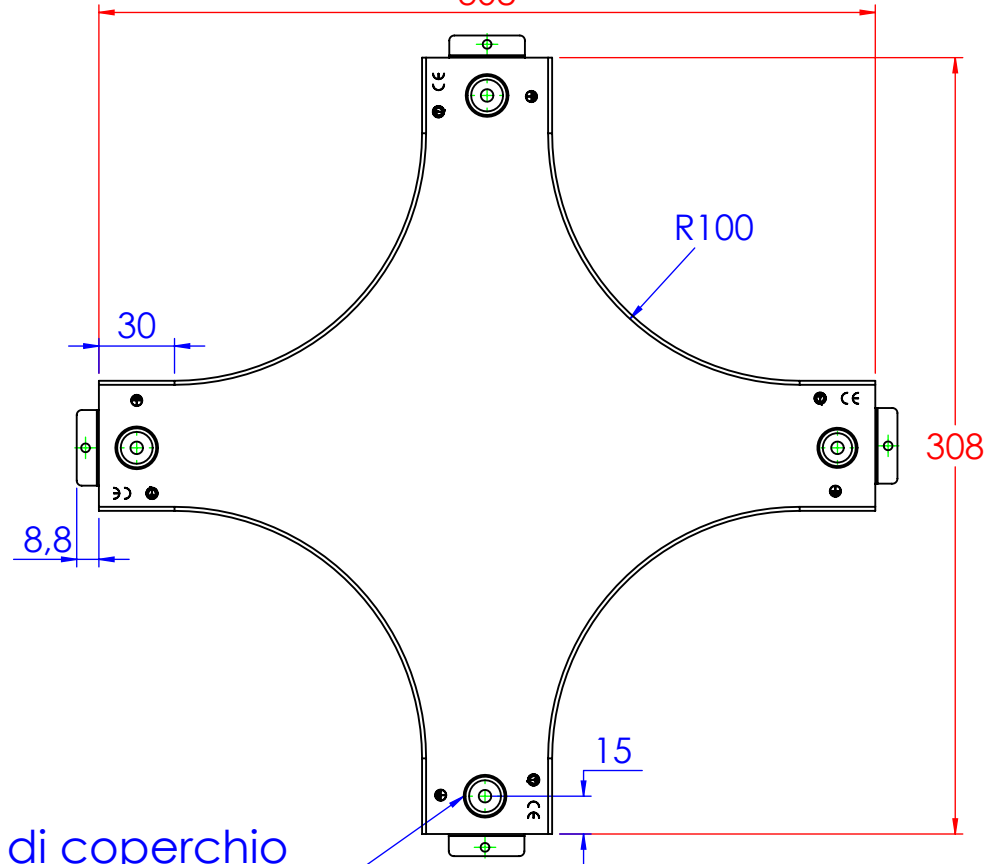

Spessore 0.8mm

INTERNO 50

8,3

308

R100

30

308

8,8

15

N°4 borchie di coperchio centrate con inserto 5MA

Descrizione:  
Coperchio DPX B.50

Codice: 5390040

Materiale: ZS  
Finitura:

Peso(Kg): 0.28  
Disegno numero:

539X040

Rev.  
2

REV	MODIFICA	DATA	Disegnato	Resp. Approvato
			Fabrizio Molinari	Fabrizio Molinari
			Fabrizio Molinari	Massimo Franco

DATA	DATA
27/09/2013	27/09/2013
27/09/2013	27/09/2013

QUOTE SENZA INDICAZIONE DI TOLLERANZA									
DIMENSIONI IN MM					SCOSTAMENTI LIMITE PER DIM. ANGOLARI UNI ISO 2768-1 M				
OLTR E FINO A	OLTR E FINO A	OLTR E FINO A	OLTR E FINO A	OLTR E FINO A	OLTR E FINO A	OLTR E FINO A	OLTR E FINO A	OLTR E FINO A	OLTR E FINO A
0	30	120	400	1000	10	50	120	400	1000
±0.1	±0.2	±0.3	±0.5	±0.8	±1.2	±1°	±0°30'	±0°20'	±0°10'

Scala:

Foglio 1 di 1

A4