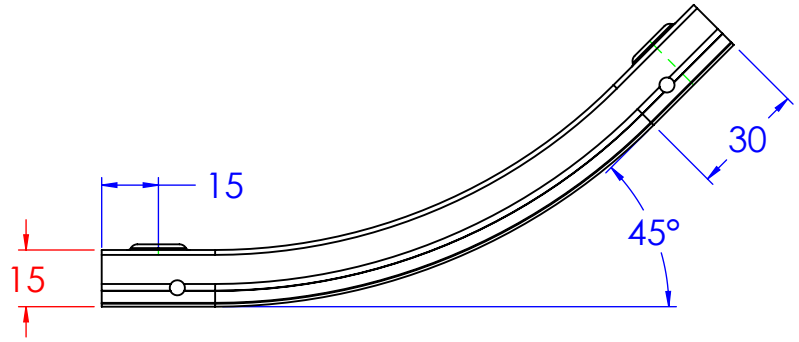

N°2 borchie di copechio centrate con inserto 5MA

Spessore 0.8mm