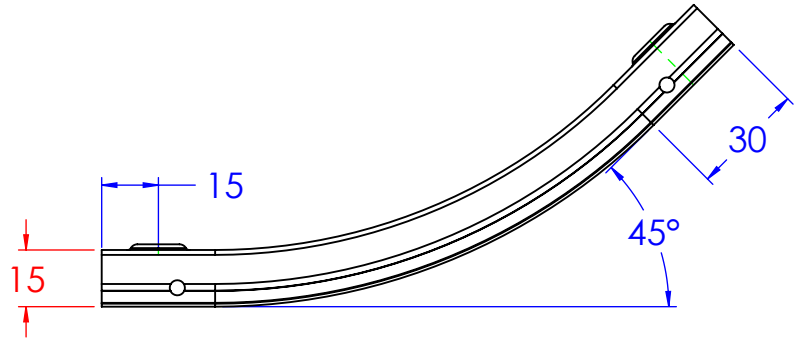

N°2 borchie di copechio centrate con inserto 5MA

Spessore 0.8mm

Descrizione: Coperchio CS45° B.100

Codice: 5390112

Materiale: ZS

Finitura:

Peso(Kg): 0.15

Disegno numero: 539X112

Rev. 1

REV	MODIFICA	DATA	Disegnato	Resp.	Data
			Fabrizio Molinari	Fabrizio Molinari	27/09/2013
			Fabrizio Molinari	Massimo Franco	27/09/2013
			Approvato		

Revisionato Da:

DIMENSIONI IN MM		QUOTE SENZA INDICAZIONE DI TOLLERANZA					SCOSTAMENTI LIMITE PER DIM. ANGOLARI UNI ISO 2768-1 M			
OLTRE 5	OLTRE 6	OLTRE 30	OLTRE 120	OLTRE 400	OLTRE 1000	OLTRE 10	OLTRE 50	OLTRE 120	OLTRE 400	OLTRE 1000
±0.1	±0.2	±0.3	±0.5	±0.8	±1.2	±1°	±0°30'	±0°20'	±0°10'	