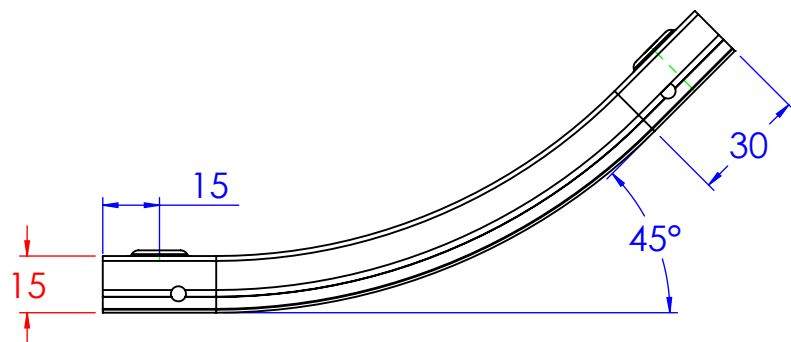

N°2 borchie di copechio centrate con inserto 5MA

Spessore 0.8mm