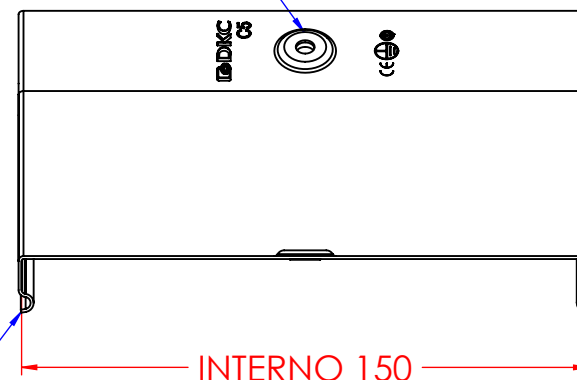

N°2 borchie di copechio centrate con inserto 5MA

Spessore 0.8mm