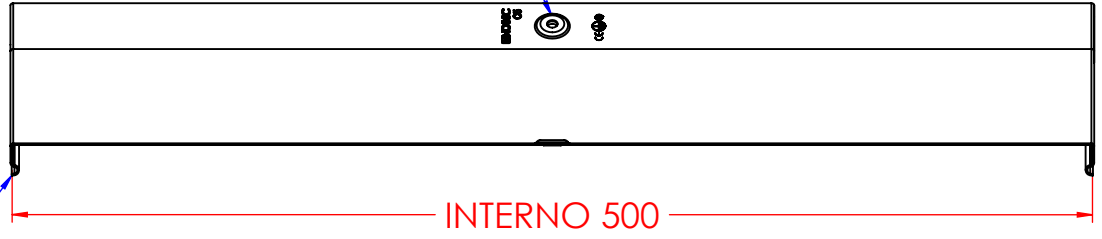

1 2 3 4 5 6

A

A

N°2 borchie di copechio centrate con inserto 5MA

B

B

C

C

D

Descrizione:
Coperchio CS45° B.500

Codice: **5390117**

Materiale: ZS
Finitura:
Peso(Kg): 0.60
Disegno numero:
539X117

REV	MODIFICA	DATA	Disegnato	Resp.	Data	Rev.
			Fabrizio Molinari	Fabrizio Molinari	27/09/2013	1
			Fabrizio Molinari	Massimo Franco	27/09/2013	
Revisionato Da:			Controllato	Approvato