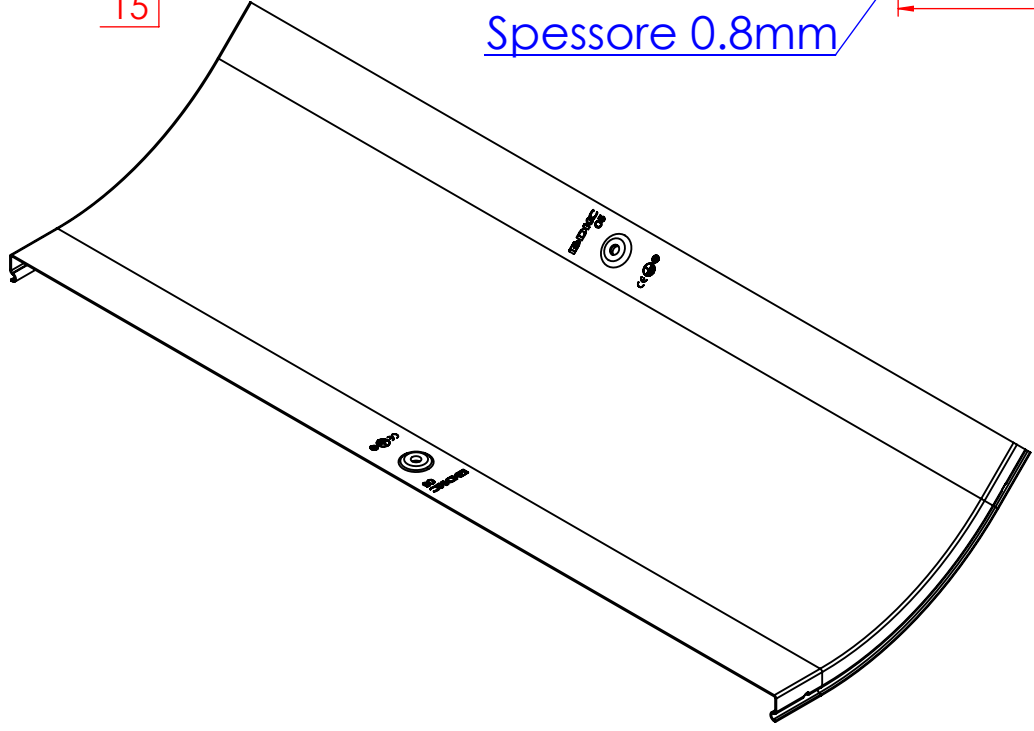

1 2 3 4 5 6

A

A

N°2 borchie di copechio centrate con inserto 5MA

B

B

C

C

D

Descrizione:
Coperchio CS45° B.500

Codice: **5390117**

Materiale: ZS
Finitura:
Peso(Kg): 0.60
Disegno numero:
539X117

REV	MODIFICA	DATA	Disegnato	Resp.	Data	Rev.
			Fabrizio Molinari	Fabrizio Molinari	27/09/2013	1
			Fabrizio Molinari	Massimo Franco	27/09/2013	
Revisionato Da:			Controllato	Approvato