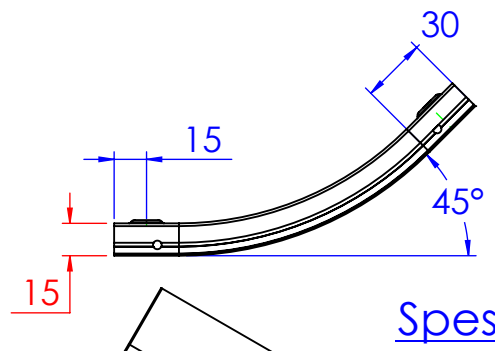

1 2 3 4 5 6

A

A

N°2 borchie di copechio centrate con inserto 5MA

B

B

C

C

D

Descrizione:
Coperchio CS45° B.500

Codice: **5390117**

Materiale: ZS
Finitura:
Peso(Kg): 0.60
Disegno numero:
539X117

REV	MODIFICA	DATA	Disegnato	Resp.	Data	Rev.
			Fabrizio Molinari	Fabrizio Molinari	27/09/2013	1
			Fabrizio Molinari	Massimo Franco	27/09/2013	
Revisionato Da:			Controllato	Approvato