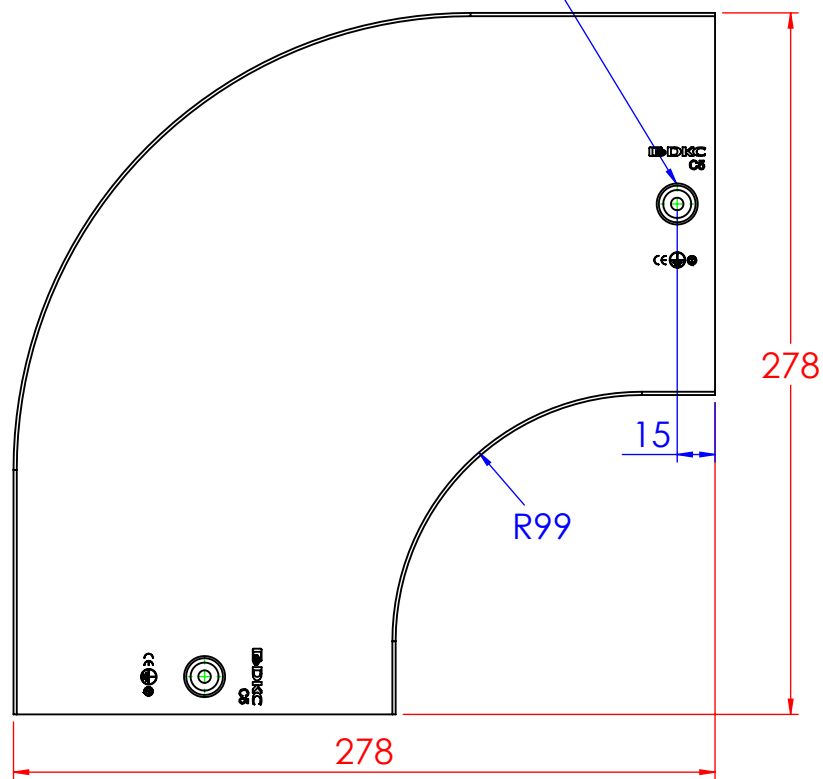

278

R99

278

Descrizione:
Coperchio CPO 90° B.150

Codice: **5392013**

Materiale: AISI 304

Finitura:

Peso(Kg): 0.44

Disegno numero:

539X013

Rev.

4

REV	MODIFICA	DATA	Disegnato	Resp. Approvato
			Fabrizio Molinari	Marco Scagliola

DATA	Disegnato	Resp. Approvato
30/04/2013	Fabrizio Molinari	Marco Scagliola

Scala:

Foglio 1 di 1

A4