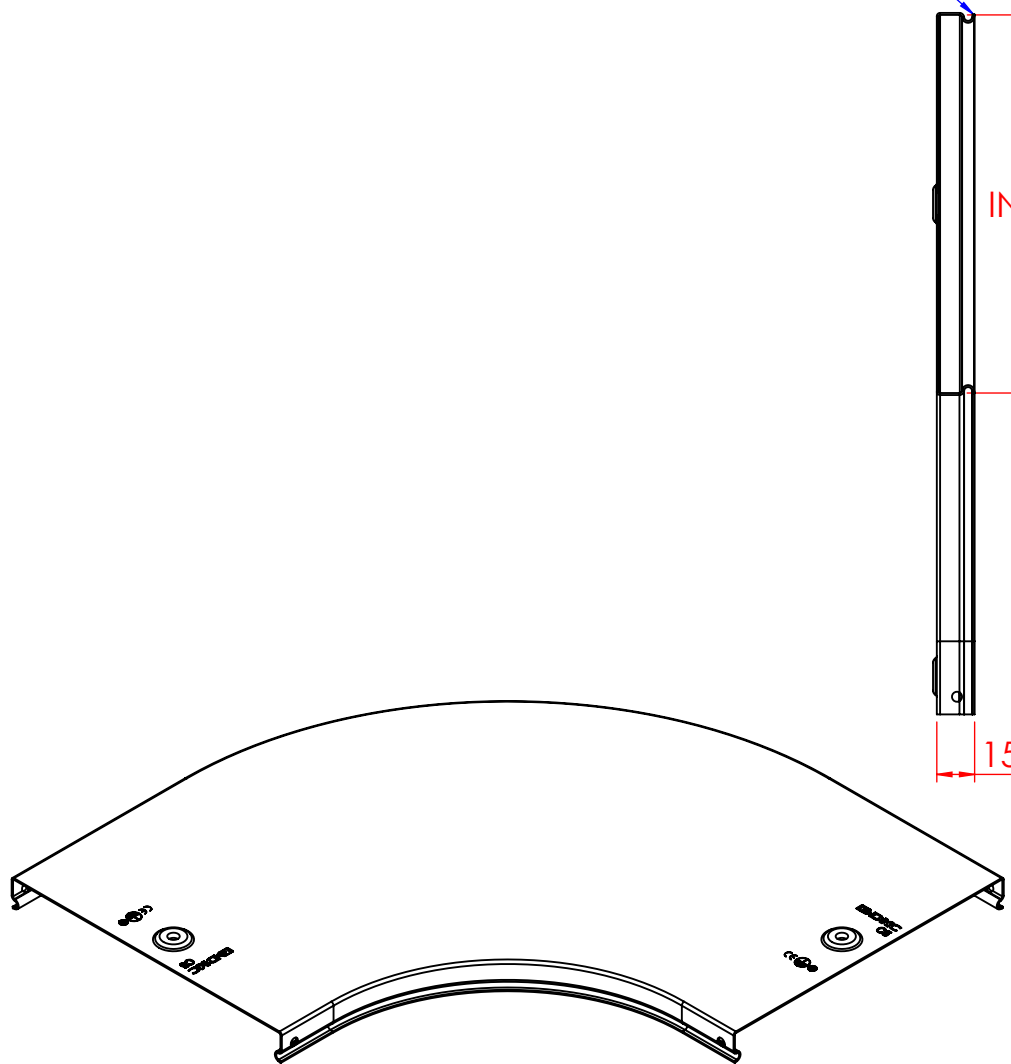

Spessore 0.8mm

N°2 borchie di coperchio centrate con inserto 5MA

INTERNO 150

15