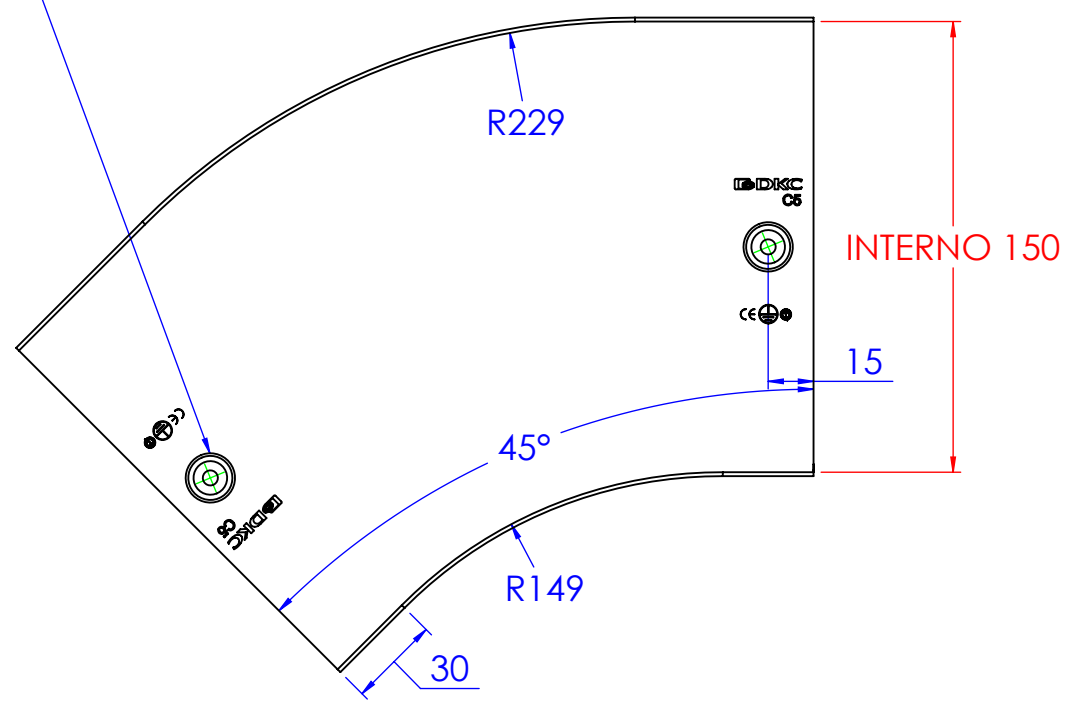

N°2 borchie di coperchio centrate con inserto 5MA