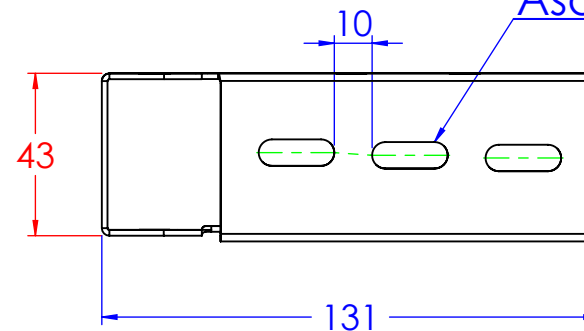

Asole da 20x7mm