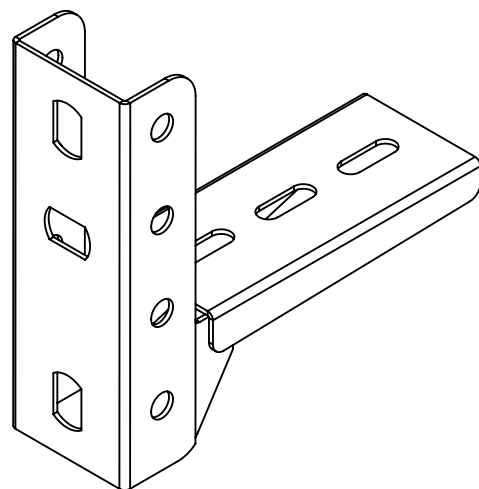

Asole 17x10.5mm

Spessore 1.5mm

26,5

Fori $\varnothing$ 8.2mm