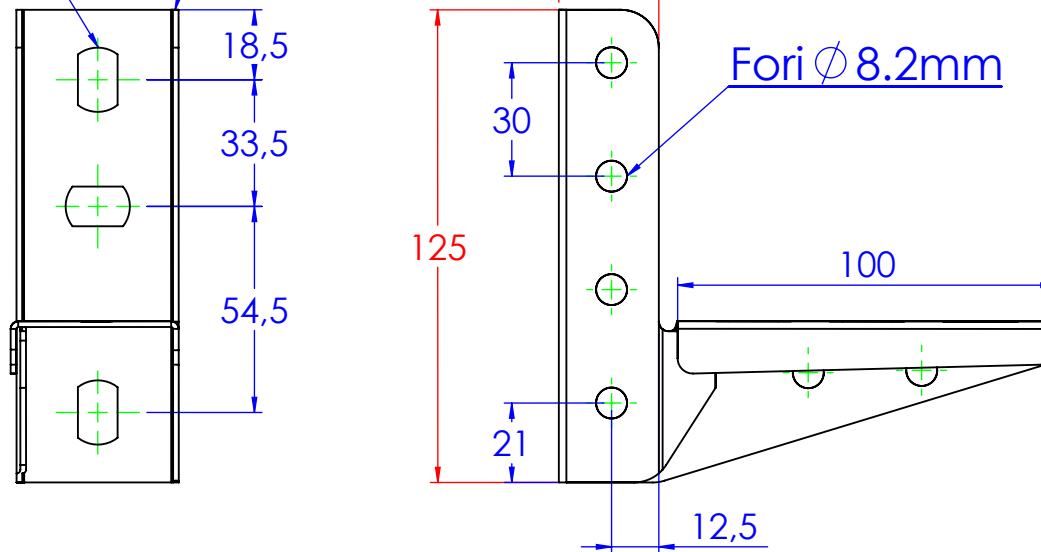

Asole 17x10.5mm

Spessore 1.5mm

26,5

Fori $\varnothing$ 8.2mm