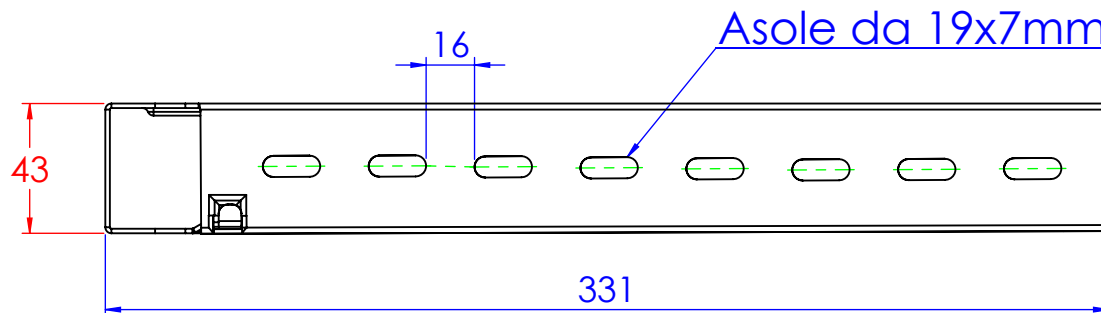

Asole da 17x10.5mm

Spessore 1.5mm

Descrizione:
Mensola stampata B.300 sp.1.5

Codice: **6290024**

Materiale: ZS
Finitura:
Peso(Kg): 0.48
Disegno numero:
629X024

REV	MODIFICA	DATA	Disegnato	Resp.	Data
			Fabrizio Molinari		28/06/2013
			Fabrizio Molinari		28/06/2013
			Massimo Franco	Approvato	28/06/2013

PRODUZIONE DA NASTRO LARGHEZZA 413.5MM