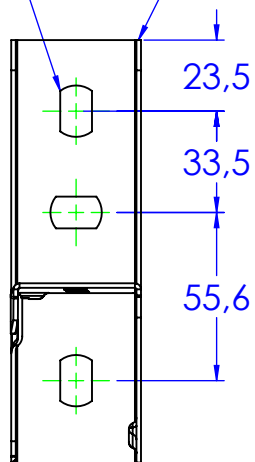

Asole da 17x10.5mm

Spessore 1.5mm

Descrizione:
Mensola stampata B.300 sp.1.5

Codice: **6290024**

Materiale: ZS
Finitura:
Peso(Kg): 0.48
Disegno numero:
629X024

REV	MODIFICA	DATA	Disegnato	Resp.	Data
			Fabrizio Molinari		28/06/2013
			Fabrizio Molinari		28/06/2013
			Massimo Franco	Approvato	28/06/2013

PRODUZIONE DA NASTRO LARGHEZZA 413.5MM