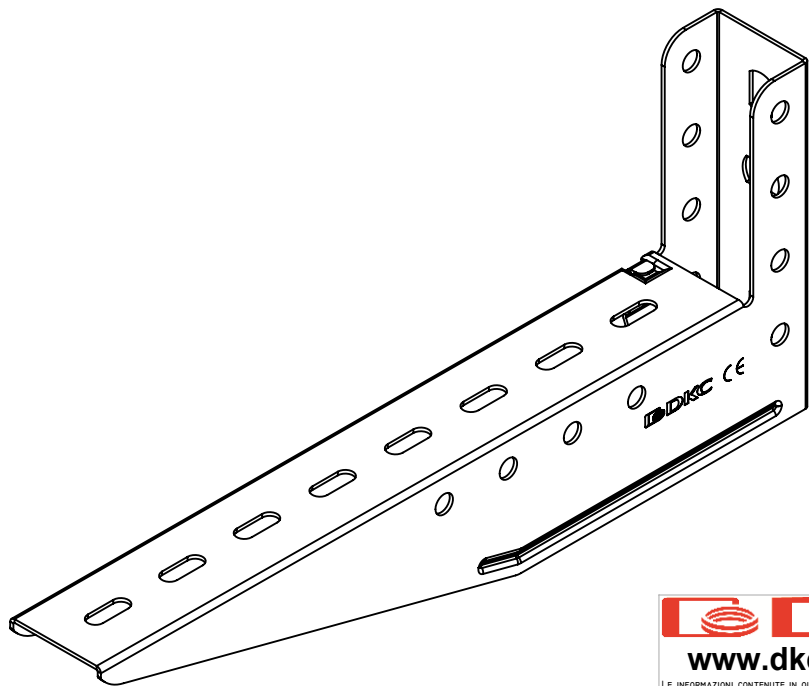

Asole da 17x10.5mm

Spessore 1.5mm

Descrizione:
Mensola stampata B.300 sp.1.5

Codice: **6290024**

Materiale: ZS
Finitura:
Peso(Kg): 0.48
Disegno numero:
629X024

REV	MODIFICA	DATA	Disegnato	Resp.	Data
			Fabrizio Molinari		28/06/2013
			Fabrizio Molinari		28/06/2013
			Massimo Franco	Approvato	28/06/2013

PRODUZIONE DA NASTRO LARGHEZZA 413.5MM