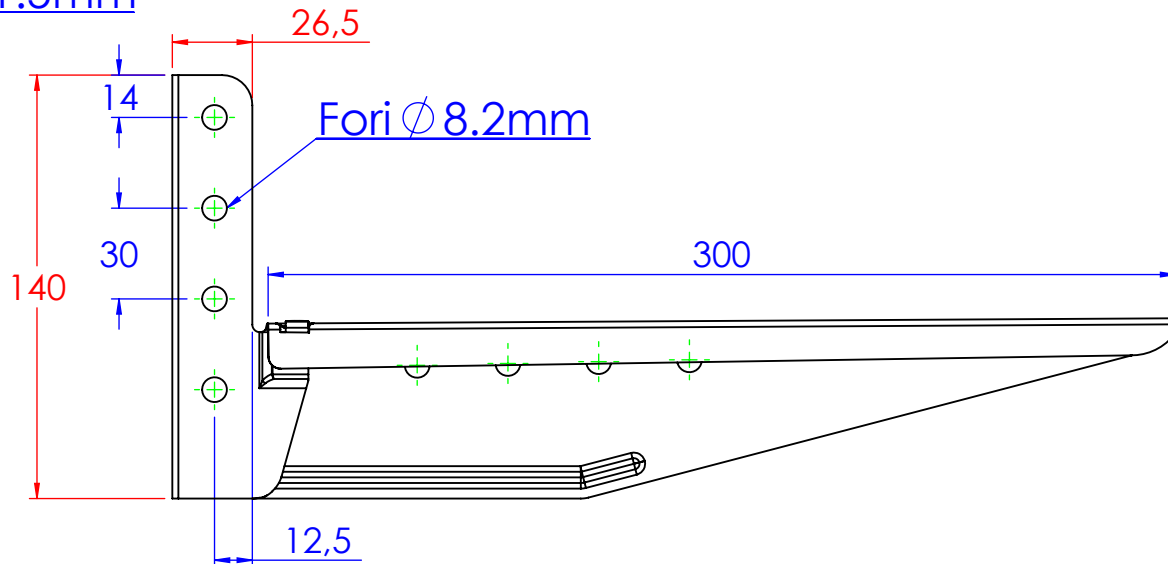

Asole da 17x10.5mm

Spessore 1.5mm

Descrizione:
Mensola stampata B.300 sp.1.5

Codice: **6290024**

Materiale: ZS
Finitura:
Peso(Kg): 0.48
Disegno numero:
629X024

REV	MODIFICA	DATA	Disegnato	Resp.	Data
			Fabrizio Molinari		28/06/2013
			Fabrizio Molinari		28/06/2013
			Massimo Franco	Approvato	28/06/2013

PRODUZIONE DA NASTRO LARGHEZZA 413.5MM